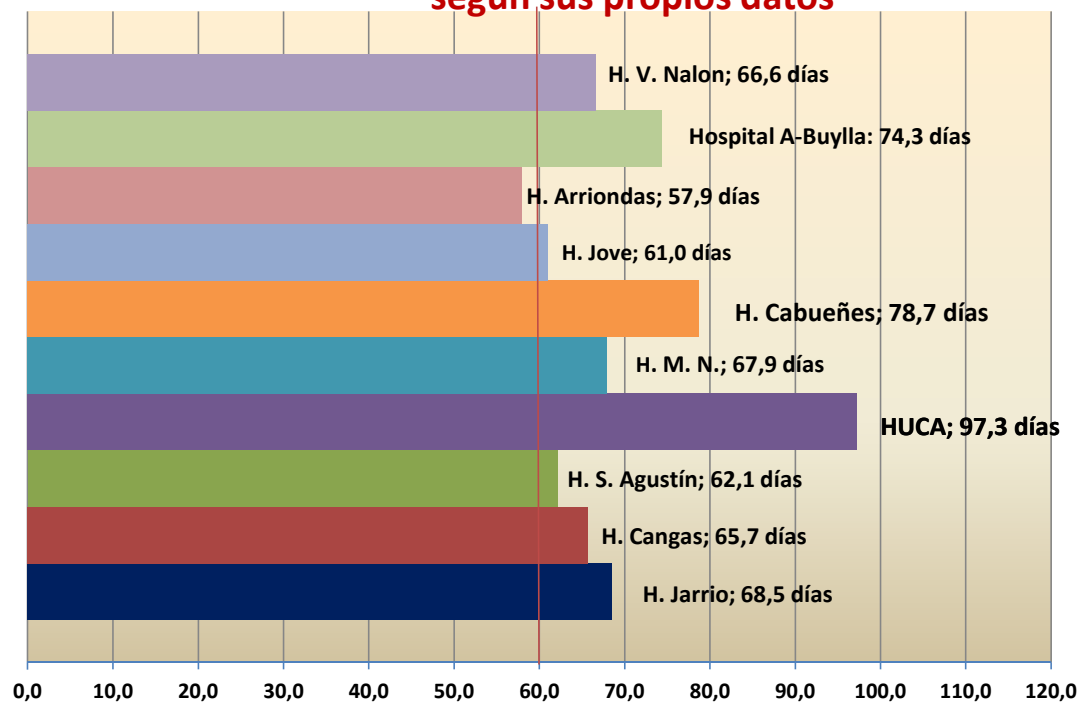

LISTAS DE ESPERA QUIRURGICAS

2014

2015

	Enero			Mayo			Sep.			Dic.			Enero			Mayo			Sep.			Dic.			
	Lista	Demora	días	Lista	Demora	días	Lista	Demora	días	Lista	Demora	días	Lista	Demora	días	Lista	Demora	días	Lista	Demora	días	Lista	Demora	días	
	Espera	Media	> 180	Espera	Media	> 180	Espera	Media	> 180	Espera	Media	> 180	Espera	Media	> 180	Espera	Media	> 180	Espera	Media	> 180	Espera	Media	> 180	
H. de Jarrío	693	66,3	0	628	49,7	0	734	70,8	0	750	68,5	0	711	68,9	0										
H. de Cangas	447	65,1	7	421	60,9	0	480	68,1	0	500	65,7	1	483	63,9	0										
H. S. Agustín	2412	66,9	15	1993	53,5	0	2015	66,2	0	2368	62,1	0	2420	65,8	33										
HUCA	6557	77,2	165	6432	75,6	640	7319	114,0	1498	7012	97,3	959	7306	99,9	1113										
H. M. Naranco	436	71	0	450	59,4	0	484	89,0	26	381	67,9	0	418	81,7	39										
H. Cabueñes	3959	76,6	63	4061	71,5	99	4202	88,6	298	3712	78,7	79	3716	79,6	139										
H. de Jove	757	55,1	0	730	53,3	0	726	68,5	0	679	61,0	0	648	58,3	0										
H. Arriondas	543	55,7	0	525	48,5	0	584	69,8	0	557	57,9	0	635	61,1	3										
H. A.-Buylla	1078	60,7	0	1354	63,8	15	1479	80,3	39	1391	74,3	0	1432	70,1	10										
H. V. Nalon	1723	77,4	20	1752	69,5	0	1350	78,6	18	1356	66,6	0	1525	74,7	44										
Total Real	18605		270	18346		754	19373		1879	18706		1039	19294		1381	0		0	0		0		0		0
Tot. s/SESPA	18605	72	270	18346	68	454	19373	92	1879	18706	80	1039	19294	82	1381										
Dif./total	0	0	0	0	300	0	0	0	0	0	0	0	0	0	0	####	###	####	###	#####	###	#####	###		

Demora media de espera en el SESPA, en Enero de 2015, según sus propios datos

Demora media de espera en el SESPA, en Diciembre de 2014, según sus propios datos

Demora media de espera en el SESPA, en Septiembre de 2014, según sus propios datos

Demora media de espera en el SESPA, en Mayo de 2014, según sus propios datos

Demora media de espera en el SESPA, en Enero de 2014, según sus propios datos

Demora media de espera en el SESPA, en Diciembre de 2013, según sus propios datos