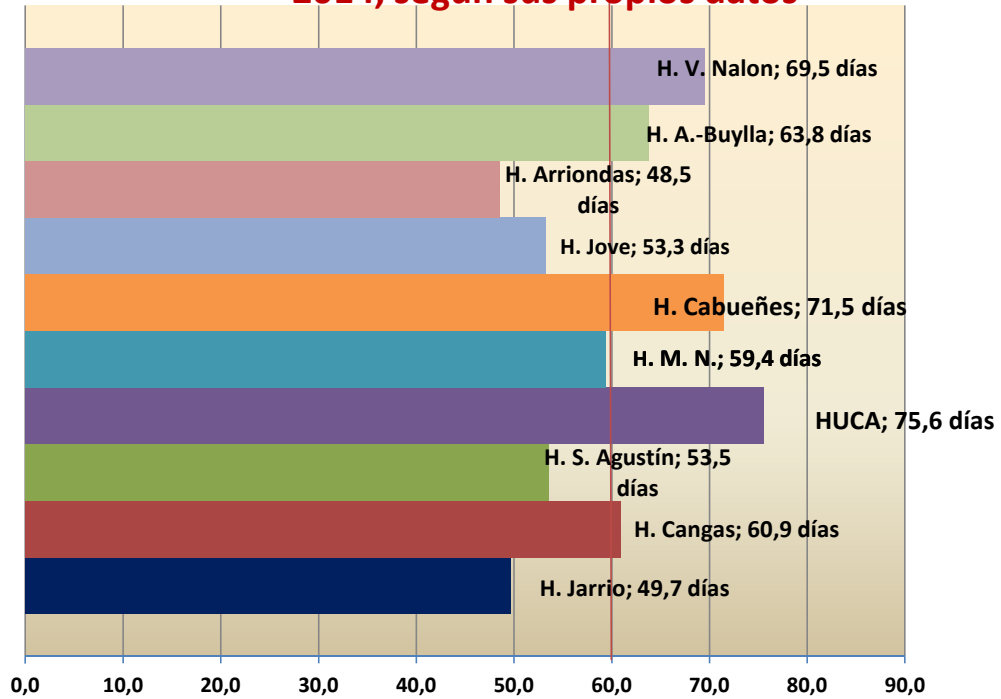

LISTAS DE ESPERA QUIRURGICAS

2014

2015

	Enero			Mayo			Sep.			Dic.			Enero			Mayo			Sep.			Dic.			
	Lista	Demora	días	Lista	Demora	días	Lista	Demora	días	Lista	Demora	días	Lista	Demora	días	Lista	Demora	días	Lista	Demora	días	Lista	Demora	días	
	Espera	Media	> 180	Espera	Media	> 180	Espera	Media	> 180	Espera	Media	> 180	Espera	Media	> 180	Espera	Media	> 180	Espera	Media	> 180	Espera	Media	> 180	
H. de Jarrío	693	66,3	0	628	49,7	0	734	70,8	0	750	68,5	0	711	68,9	0										
H. de Cangas	447	65,1	7	421	60,9	0	480	68,1	0	500	65,7	1	483	63,9	0										
H. S. Agustín	2412	66,9	15	1993	53,5	0	2015	66,2	0	2368	62,1	0	2420	65,8	33										
HUCA	6557	77,2	165	6432	75,6	640	7319	114,0	1498	7012	97,3	959	7306	99,9	1113										
H. M. Naranco	436	71	0	450	59,4	0	484	89,0	26	381	67,9	0	418	81,7	39										
H. Cabueñes	3959	76,6	63	4061	71,5	99	4202	88,6	298	3712	78,7	79	3716	79,6	139										
H. de Jove	757	55,1	0	730	53,3	0	726	68,5	0	679	61,0	0	648	58,3	0										
H. Arriondas	543	55,7	0	525	48,5	0	584	69,8	0	557	57,9	0	635	61,1	3										
H. A.-Buylla	1078	60,7	0	1354	63,8	15	1479	80,3	39	1391	74,3	0	1432	70,1	10										
H. V. Nalon	1723	77,4	20	1752	69,5	0	1350	78,6	18	1356	66,6	0	1525	74,7	44										
Total Real	18605		270	18346		754	19373		1879	18706		1039	19294		1381	0		0	0		0		0		0
Tot. s/SESPA	18605	72	270	18346	68	454	19373	92	1879	18706	80	1039	19294	82	1381										
Dif./total	0	0	0	0	300	0	0	0	0	0	0	0	0	0	0	####	###	####	###	#####	###	#####	###		

Demora media de espera en el SESPA, en Enero de 2015, según sus propios datos

Demora media de espera en el SESPA, en Diciembre de 2014, según sus propios datos

Demora media de espera en el SESPA, en Septiembre de 2014, según sus propios datos

Demora media de espera en el SESPA, en Mayo de 2014, según sus propios datos

Demora media de espera en el SESPA, en Enero de 2014, según sus propios datos

Demora media de espera en el SESPA, en Diciembre de 2013, según sus propios datos