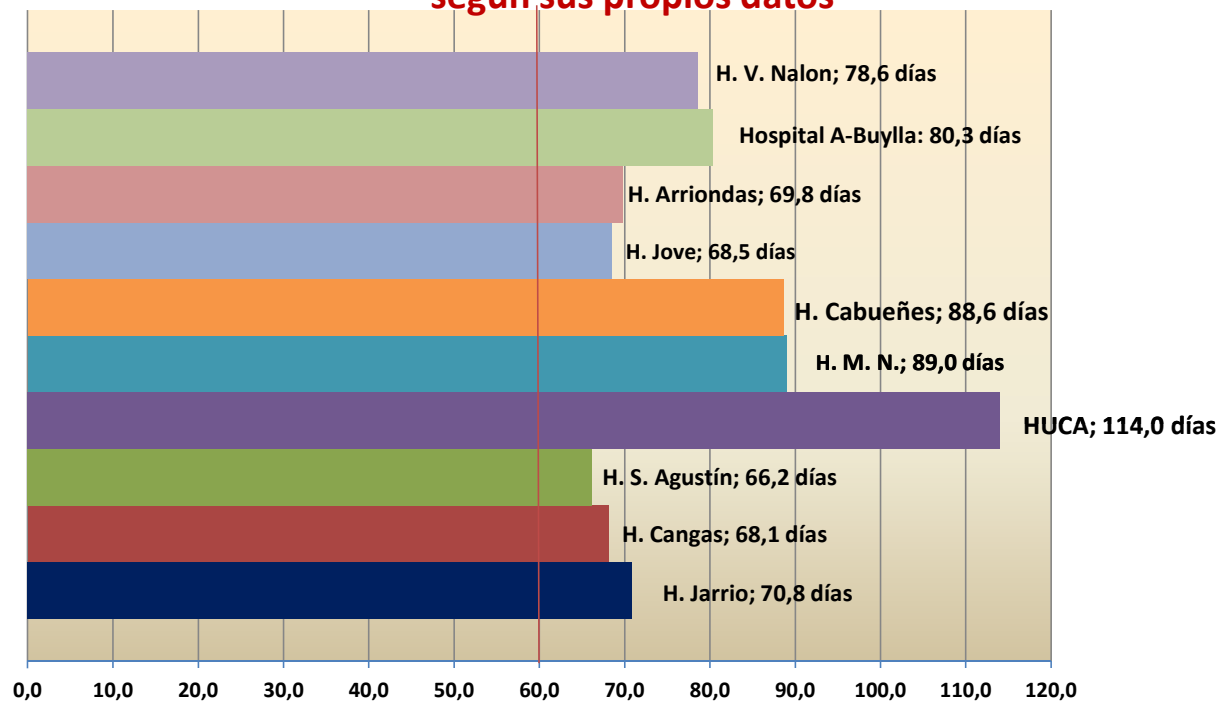

LISTAS DE ESPERA QUIRURGICAS

2014

2015

	Enero			Mayo			Sep.			Dic.			Enero			Mayo			Sep.			Dic.			
	Lista	Demora	días	Lista	Demora	días	Lista	Demora	días	Lista	Demora	días	Lista	Demora	días	Lista	Demora	días	Lista	Demora	días	Lista	Demora	días	
	Espera	Media	> 180	Espera	Media	> 180	Espera	Media	> 180	Espera	Media	> 180	Espera	Media	> 180	Espera	Media	> 180	Espera	Media	> 180	Espera	Media	> 180	
H. de Jarrío	693	66,3	0	628	49,7	0	734	70,8	0	750	68,5	0	711	68,9	0										
H. de Cangas	447	65,1	7	421	60,9	0	480	68,1	0	500	65,7	1	483	63,9	0										
H. S. Agustín	2412	66,9	15	1993	53,5	0	2015	66,2	0	2368	62,1	0	2420	65,8	33										
HUCA	6557	77,2	165	6432	75,6	640	7319	114,0	1498	7012	97,3	959	7306	99,9	1113										
H. M. Naranco	436	71	0	450	59,4	0	484	89,0	26	381	67,9	0	418	81,7	39										
H. Cabueñes	3959	76,6	63	4061	71,5	99	4202	88,6	298	3712	78,7	79	3716	79,6	139										
H. de Jove	757	55,1	0	730	53,3	0	726	68,5	0	679	61,0	0	648	58,3	0										
H. Arriondas	543	55,7	0	525	48,5	0	584	69,8	0	557	57,9	0	635	61,1	3										
H. A.-Buylla	1078	60,7	0	1354	63,8	15	1479	80,3	39	1391	74,3	0	1432	70,1	10										
H. V. Nalon	1723	77,4	20	1752	69,5	0	1350	78,6	18	1356	66,6	0	1525	74,7	44										
Total Real	18605		270	18346		754	19373		1879	18706		1039	19294		1381	0		0	0		0		0		0
Tot. s/SESPA	18605	72	270	18346	68	454	19373	92	1879	18706	80	1039	19294	82	1381										
Dif./total	0	0	0	0	300	0	0	0	0	0	0	0	0	0	0	####	###	####	###	#####	###	#####	###		

Demora media de espera en el SESPA, en Enero de 2015, según sus propios datos

Demora media de espera en el SESPA, en Diciembre de 2014, según sus propios datos

Demora media de espera en el SESPA, en Septiembre de 2014, según sus propios datos

Demora media de espera en el SESPA, en Mayo de 2014, según sus propios datos

Demora media de espera en el SESPA, en Enero de 2014, según sus propios datos

Demora media de espera en el SESPA, en Diciembre de 2013, según sus propios datos