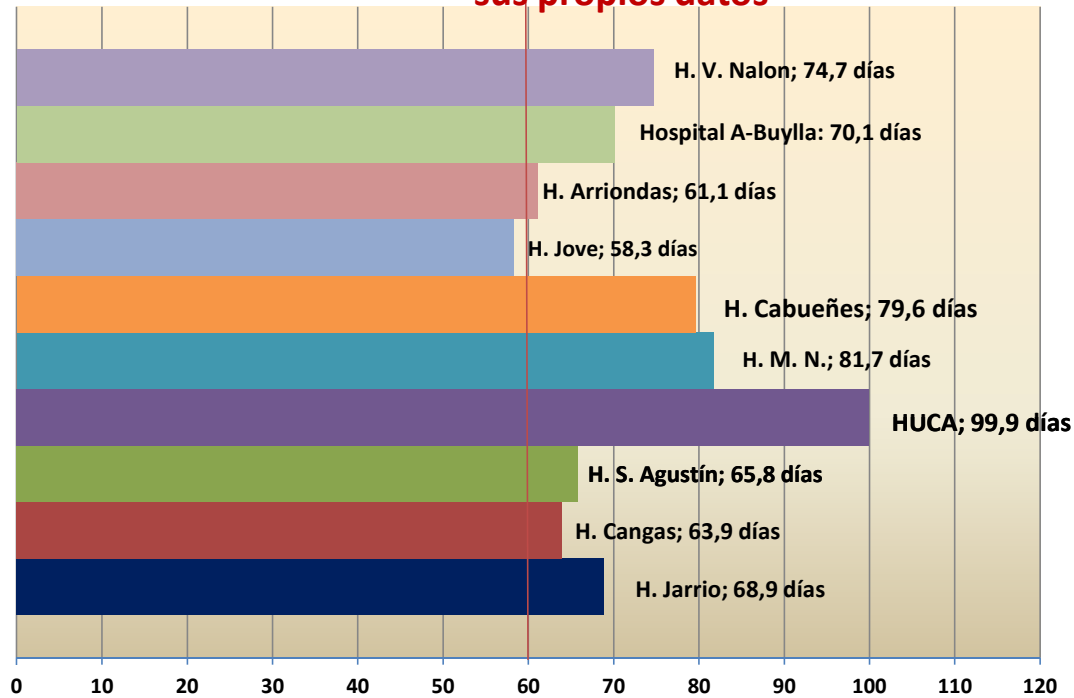

LISTAS DE ESPERA QUIRURGICAS

2014

2015

	Enero			Mayo			Sep.			Dic.			Enero			Mayo			Sep.			Dic.			
	Lista	Demora	días	Lista	Demora	días	Lista	Demora	días	Lista	Demora	días	Lista	Demora	días	Lista	Demora	días	Lista	Demora	días	Lista	Demora	días	
	Espera	Media	> 180	Espera	Media	> 180	Espera	Media	> 180	Espera	Media	> 180	Espera	Media	> 180	Espera	Media	> 180	Espera	Media	> 180	Espera	Media	> 180	
H. de Jarrío	693	66,3	0	628	49,7	0	734	70,8	0	750	68,5	0	711	68,9	0										
H. de Cangas	447	65,1	7	421	60,9	0	480	68,1	0	500	65,7	1	483	63,9	0										
H. S. Agustín	2412	66,9	15	1993	53,5	0	2015	66,2	0	2368	62,1	0	2420	65,8	33										
HUCA	6557	77,2	165	6432	75,6	640	7319	114,0	1498	7012	97,3	959	7306	99,9	1113										
H. M. Naranco	436	71	0	450	59,4	0	484	89,0	26	381	67,9	0	418	81,7	39										
H. Cabueñes	3959	76,6	63	4061	71,5	99	4202	88,6	298	3712	78,7	79	3716	79,6	139										
H. de Jove	757	55,1	0	730	53,3	0	726	68,5	0	679	61,0	0	648	58,3	0										
H. Arriondas	543	55,7	0	525	48,5	0	584	69,8	0	557	57,9	0	635	61,1	3										
H. A.-Buylla	1078	60,7	0	1354	63,8	15	1479	80,3	39	1391	74,3	0	1432	70,1	10										
H. V. Nalon	1723	77,4	20	1752	69,5	0	1350	78,6	18	1356	66,6	0	1525	74,7	44										
Total Real	18605		270	18346		754	19373		1879	18706		1039	19294		1381	0		0	0		0		0		0
Tot. s/SESPA	18605	72	270	18346	68	454	19373	92	1879	18706	80	1039	19294	82	1381										
Dif./total	0	0	0	0	300	0	0	0	0	0	0	0	0	0	0	####	###	####	###	#####	###	#####	###		

Demora media de espera en el SESPA, en Enero de 2015, según sus propios datos

Demora media de espera en el SESPA, en Diciembre de 2014, según sus propios datos

Demora media de espera en el SESPA, en Septiembre de 2014, según sus propios datos