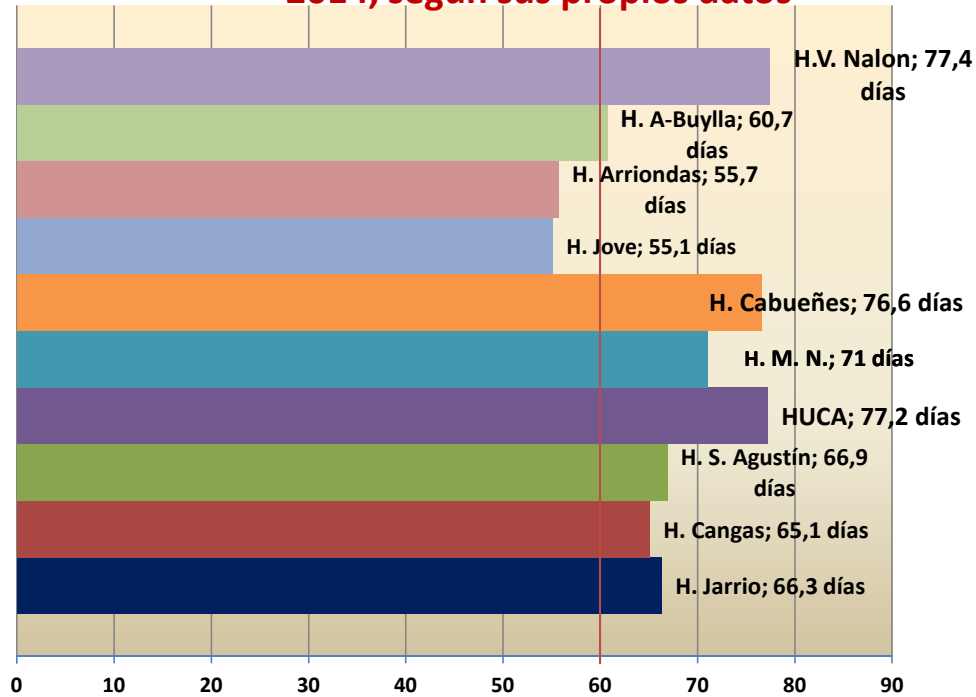

LISTAS DE ESPERA QUIRURGICAS

2014

2015

	Enero			Mayo			Sep.			Dic.			Enero			Mayo			Sep.			Dic.			
	Lista	Demora	días	Lista	Demora	días	Lista	Demora	días	Lista	Demora	días	Lista	Demora	días	Lista	Demora	días	Lista	Demora	días	Lista	Demora	días	
	Espera	Media	> 180	Espera	Media	> 180	Espera	Media	> 180	Espera	Media	> 180	Espera	Media	> 180	Espera	Media	> 180	Espera	Media	> 180	Espera	Media	> 180	
H. de Jarrío	693	66,3	0	628	49,7	0	734	70,8	0	750	68,5	0	711	68,9	0										
H. de Cangas	447	65,1	7	421	60,9	0	480	68,1	0	500	65,7	1	483	63,9	0										
H. S. Agustín	2412	66,9	15	1993	53,5	0	2015	66,2	0	2368	62,1	0	2420	65,8	33										
HUCA	6557	77,2	165	6432	75,6	640	7319	114,0	1498	7012	97,3	959	7306	99,9	1113										
H. M. Naranco	436	71	0	450	59,4	0	484	89,0	26	381	67,9	0	418	81,7	39										
H. Cabueñes	3959	76,6	63	4061	71,5	99	4202	88,6	298	3712	78,7	79	3716	79,6	139										
H. de Jove	757	55,1	0	730	53,3	0	726	68,5	0	679	61,0	0	648	58,3	0										
H. Arriondas	543	55,7	0	525	48,5	0	584	69,8	0	557	57,9	0	635	61,1	3										
H. A.-Buylla	1078	60,7	0	1354	63,8	15	1479	80,3	39	1391	74,3	0	1432	70,1	10										
H. V. Nalon	1723	77,4	20	1752	69,5	0	1350	78,6	18	1356	66,6	0	1525	74,7	44										
Total Real	18605		270	18346		754	19373		1879	18706		1039	19294		1381	0		0	0		0		0		0
Tot. s/SESPA	18605	72	270	18346	68	454	19373	92	1879	18706	80	1039	19294	82	1381										
Dif./total	0	0	0	0	300	0	0	0	0	0	0	0	0	0	0	####	###	####	###	#####	###	#####	###		

Demora media de espera en el SESPA, en Enero de 2015, según sus propios datos

Demora media de espera en el SESPA, en Diciembre de 2014, según sus propios datos

Demora media de espera en el SESPA, en Septiembre de 2014, según sus propios datos

Demora media de espera en el SESPA, en Mayo de 2014, según sus propios datos

Demora media de espera en el SESPA, en Enero de 2014, según sus propios datos

Demora media de espera en el SESPA, en Diciembre de 2013, según sus propios datos