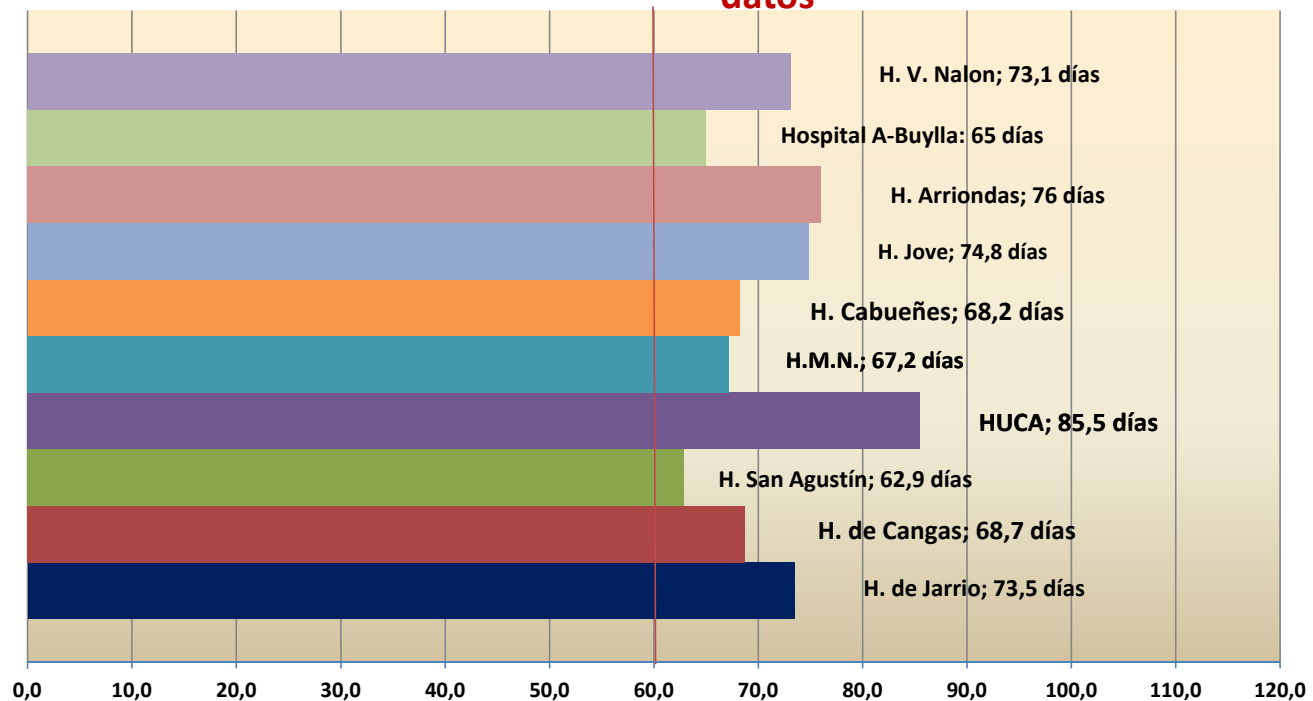

Demora media de espera en el SESPA, en Enero de 2017, según sus propios datos