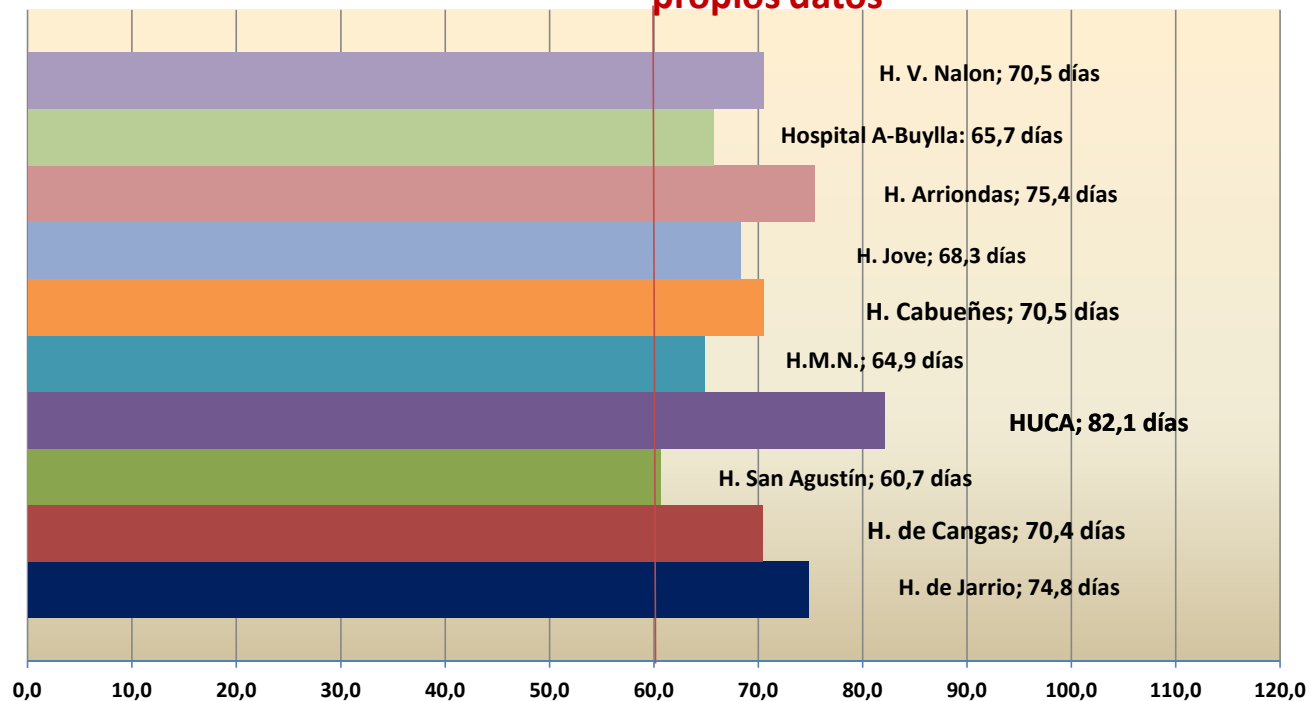

2016

2017

	Enero			Mayo			Sep.			Dic.			Enero			Mayo			Sep.			Dic.		
	Lista	Demora	días	Lista	Demora	días	Lista	Demora	días	Lista	Demora	días	Lista	Demora	días	Lista	Demora	días	Lista	Demora	días	Lista	Demora	días
	Espera	Media	> 180	Espera	Media	> 180	Espera	Media	> 180	Espera	Media	> 180	Espera	Media	> 180	Espera	Media	> 180	Espera	Media	> 180	Espera	Media	> 180
H. de Jarrío	676	71,4	0	630	62,6	0	772	78,0	0	728	74,8	0	697	73,5	0									
H. de Cangas	518	75,3	0	548	66,3	1	543	78,5	0	506	70,4	0	549	68,7	0									
H. S. Agustín	2126	69,6	22	1911	55,8	7	2071	72,3	20	2114	60,7	0	2079	62,9	13									
HUCA	6901	84,7	633	6099	71,0	259	6420	94,4	522	6349	82,1	449	6294	85,5	560									
H. M. Naranco	495	60,0	4	440	55,9	0	535	77,2	0	742	64,9	0	760	67,2	0									
H. Cabueñes	3749	77,6	149	3696	65,1	70	3156	83,1	149	2881	70,5	26	2894	68,2	28									
H. de Jove	647	60,3	0	759	47,1	0	1057	63,7	1	1280	68,3	0	1306	74,8	0									
H. Arriondas	599	65,4	8	695	61,8	0	873	77,0	14	806	75,4	0	748	76,0	0									
H. A.-Buylla	1448	79,4	21	1324	62,0	0	1381	76,1	0	1369	65,7	0	1393	65,0	0									
H. V. Nalon	1497	79,5	36	1571	63,3	0	1650	88,3	0	1507	70,5	0	1538	73,1	0									
Total Real	18656		873	17673		337	18458		706	18282		475	18258		601	0	0	0	0	0	0	0	0	0
Tot. s./SESPA	18656	78	873	17673	65	337	18458	84	706	18282	73	475	18258	75,0	601									
Dif./total	0	0	0	0	0	0	0	0	0	0	0	0	0	0	0	####	###	####	###	#####	###	#####	###	###

Demora media de espera en el SESPA, en Enero de 2017, según sus propios datos

Demora media de espera en el SESPA, en Diciembre de 2016, según sus propios datos

Demora media de espera en el SESPA, en Septiembre de 2016, según sus propios datos

Demora media de espera en el SESPA, en Mayo de 2016, según sus propios datos

Demora media de espera en el SESPA, en Enero de 2016, según sus propios datos

**Demora media de espera en el SESPA, en Diciembre de 2015,
según sus propios datos**