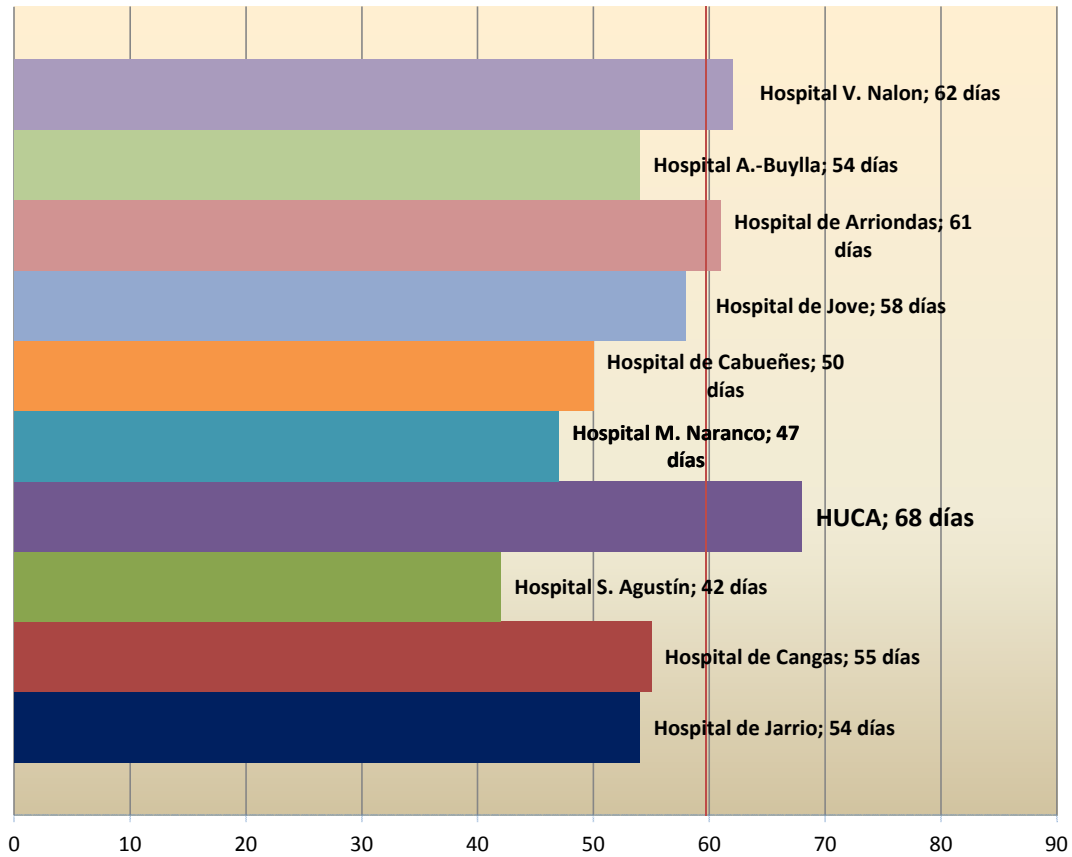

Demora media de espera en el SESPA, en Septiembre de 2012, según sus propios datos

Demora media de espera en el SESPA, en Mayo de 2012, según sus propios datos

Demora media de espera en el SESPA, en Enero de 2012, según sus propios datos

**Demora media de espera en el SESPA, en Diciembre de 2011,
según sus propios datos**

**Demora media de espera en el SESPA, en Septiembre de 2011,
según sus propios datos**

Demora media de espera en el SESPA, en Mayo de 2011, según sus propios datos

Demora media de espera en el SESPA, en Enero de 2011, según sus propios datos

**Demora media de espera en el SESPA, en Diciembre de 2010,
según sus propios datos**

Demora media de espera en el SESPA, en Septiembre de 2010, según sus propios datos

**Demora media de espera en el SESPA, en Mayo de 2010, según
sus propios datos**

Demora media de espera en el SESPA, en Enero de 2010, según sus propios datos