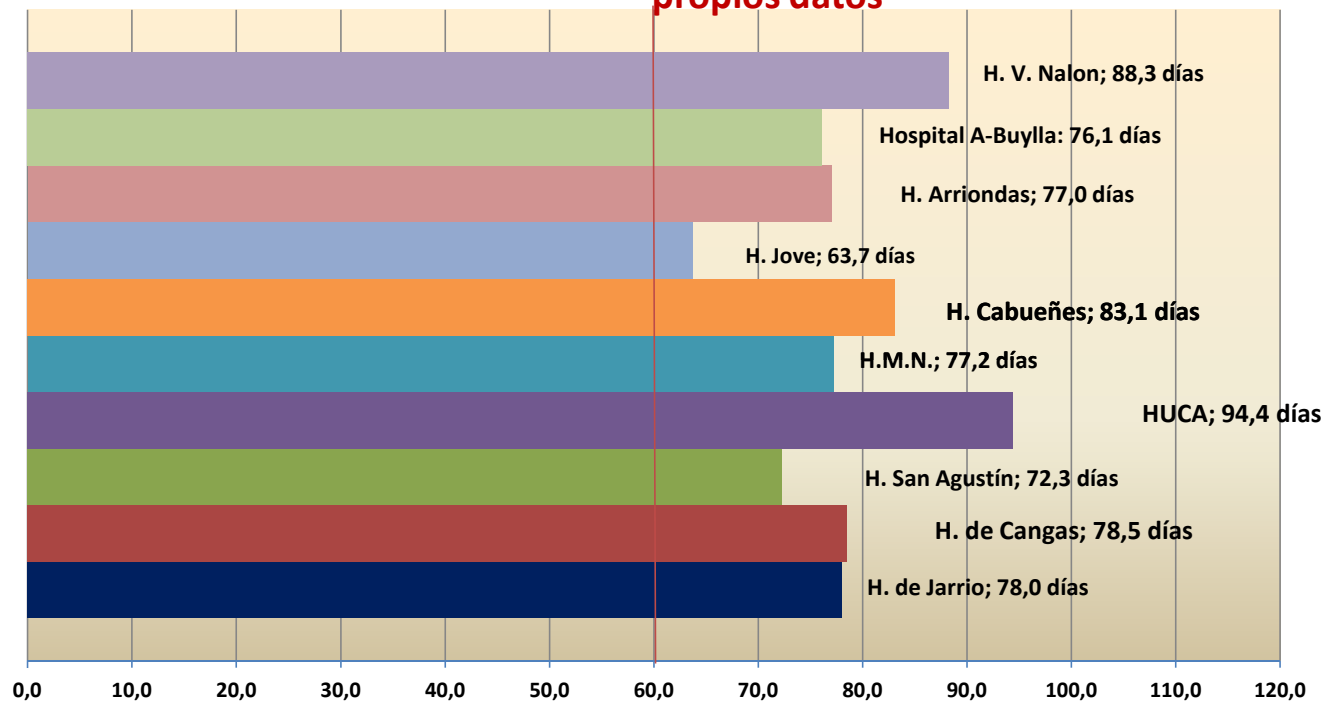

2016

2017

	Enero			Mayo			Sep.			Dic.			Enero			Mayo			Sep.			Dic.		
	Lista	Demora	días	Lista	Demora	días	Lista	Demora	días	Lista	Demora	días	Lista	Demora	días	Lista	Demora	días	Lista	Demora	días	Lista	Demora	días
	Espera	Media	> 180	Espera	Media	> 180	Espera	Media	> 180	Espera	Media	> 180	Espera	Media	> 180	Espera	Media	> 180	Espera	Media	> 180	Espera	Media	> 180
H. de Jarrío	676	71,4	0	630	62,6	0	772	78,0	0	728	74,8	0	697	73,5	0									
H. de Cangas	518	75,3	0	548	66,3	1	543	78,5	0	506	70,4	0	549	68,7	0									
H. S. Agustín	2126	69,6	22	1911	55,8	7	2071	72,3	20	2114	60,7	0	2079	62,9	13									
HUCA	6901	84,7	633	6099	71,0	259	6420	94,4	522	6349	82,1	449	6294	85,5	560									
H. M. Naranco	495	60,0	4	440	55,9	0	535	77,2	0	742	64,9	0	760	67,2	0									
H. Cabueñes	3749	77,6	149	3696	65,1	70	3156	83,1	149	2881	70,5	26	2894	68,2	28									
H. de Jove	647	60,3	0	759	47,1	0	1057	63,7	1	1280	68,3	0	1306	74,8	0									
H. Arriondas	599	65,4	8	695	61,8	0	873	77,0	14	806	75,4	0	748	76,0	0									
H. A.-Buylla	1448	79,4	21	1324	62,0	0	1381	76,1	0	1369	65,7	0	1393	65,0	0									
H. V. Nalon	1497	79,5	36	1571	63,3	0	1650	88,3	0	1507	70,5	0	1538	73,1	0									
Total Real	18656		873	17673		337	18458		706	18282		475	18258		601	0	0	0	0	0	0	0	0	0
Tot. s./SESPA	18656	78	873	17673	65	337	18458	84	706	18282	73	475	18258	75,0	601									
Dif./total	0	0	0	0	0	0	0	0	0	0	0	0	0	0	0	####	###	####	###	#####	###	#####	###	###

Demora media de espera en el SESPA, en Enero de 2017, según sus propios datos

Demora media de espera en el SESPA, en Diciembre de 2016, según sus propios datos

Demora media de espera en el SESPA, en Septiembre de 2016, según sus propios datos

Demora media de espera en el SESPA, en Mayo de 2016, según sus propios datos

Demora media de espera en el SESPA, en Enero de 2016, según sus propios datos

**Demora media de espera en el SESPA, en Diciembre de 2015,
según sus propios datos**