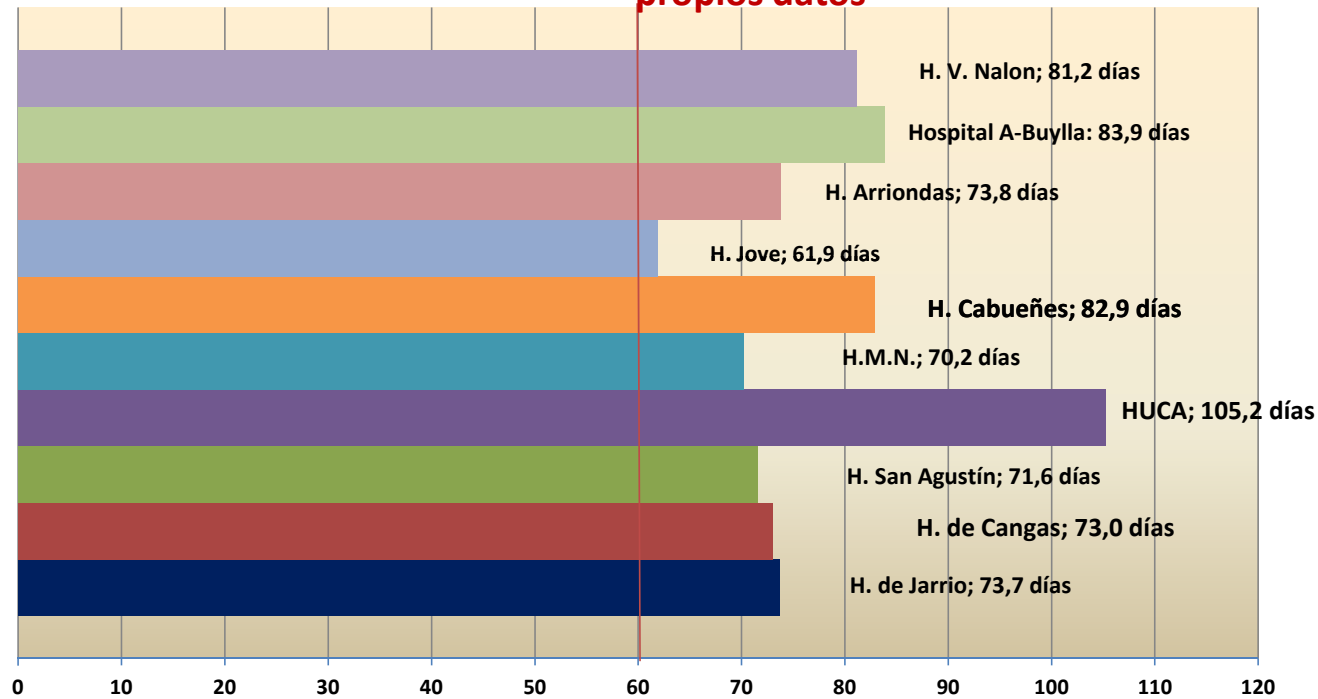

## Demora media de espera en el SESPA, en Septiembre de 2016, según sus propios datos

### Demora media de espera en el SESPA, en Mayo de 2016, según sus propios datos

### Demora media de espera en el SESPA, en Enero de 2016, según sus propios datos

**Demora media de espera en el SESPA, en Diciembre de 2015,  
según sus propios datos**

### Demora media de espera en el SESPA, en Septiembre de 2015, según sus propios datos

**Demora media de espera en el SESPA, en Mayo de 2015, según sus propios datos**