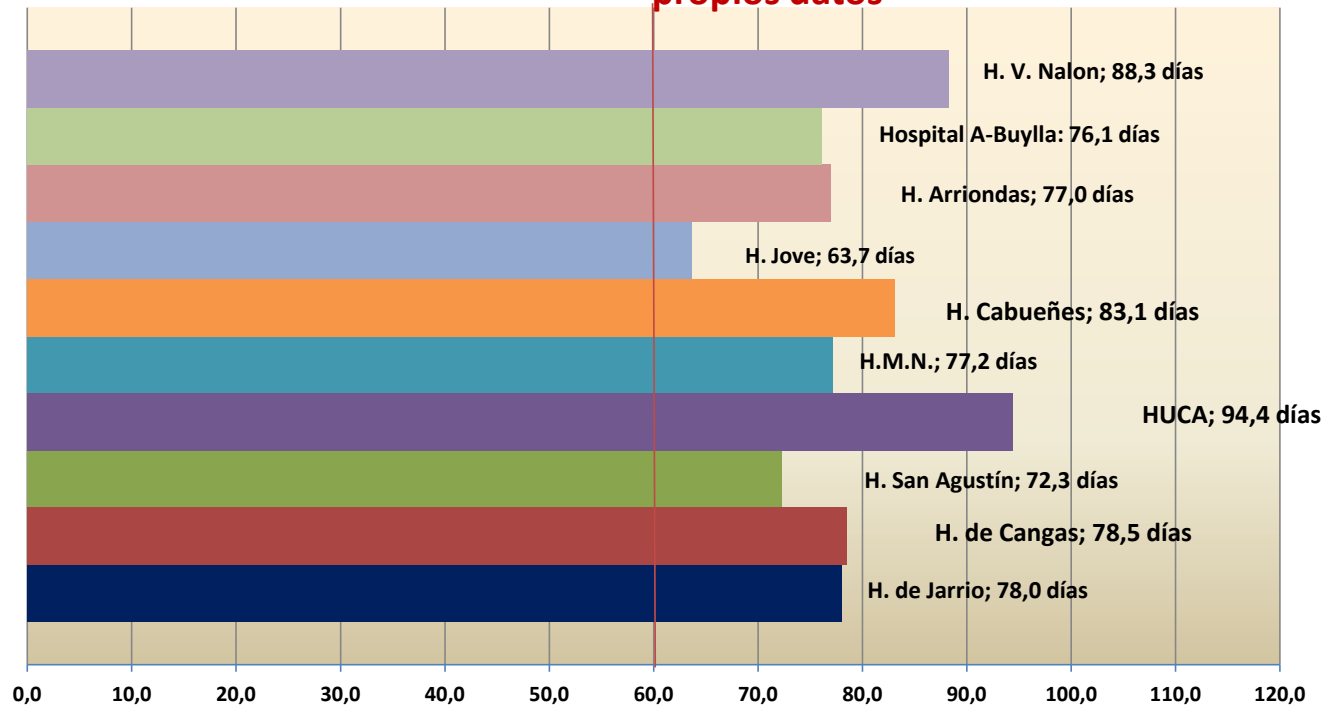

2015

2016

	Enero			Mayo			Sep.			Dic.			Enero			Mayo			Sep.			Dic.		
	Lista	Demora	días	Lista	Demora	días	Lista	Demora	días	Lista	Demora	días	Lista	Demora	días	Lista	Demora	días	Lista	Demora	días	Lista	Demora	días
	Espera	Media	> 180	Espera	Media	> 180	Espera	Media	> 180	Espera	Media	> 180	Espera	Media	> 180	Espera	Media	> 180	Espera	Media	> 180	Espera	Media	> 180
H. de Jarrío	676	71,4	0	630	62,6	0	772	78,0	0	728	74,8	0												
H. de Cangas	518	75,3	0	548	66,3	1	543	78,5	0	506	70,4	0												
H. S. Agustín	2126	69,6	22	1911	55,8	7	2071	72,3	20	2114	60,7	0												
HUCA	6901	84,7	633	6099	71,0	259	6420	94,4	522	6349	82,1	449												
H. M. Naranco	495	60	4	440	55,9	0	535	77,2	0	742	64,9	0												
H. Cabueñes	3749	77,6	149	3696	65,1	70	3156	83,1	149	2881	70,5	26												
H. de Jove	647	60,3	0	759	47,1	0	1057	63,7	1	1280	68,3	0												
H. Arriondas	599	65,4	8	695	61,8	0	873	77,0	14	806	75,4	0												
H. A.-Buylla	1448	79,4	21	1324	62,0	0	1381	76,1	0	1369	65,7	0												
H. V. Nalon	1497	79,5	36	1571	63,3	0	1650	88,3	0	1507	70,5	0												
Total Real	18656	78	873	17673	65	337	18458	84	706	18282	73	475	0	0	0	0	0	0	0	0	0	0	0	0
Tot. s/SESPA	18656	78	873	17673	65	337	18458	84	706	18282	73	475												
Dif./total	0	0	0	0	0	0	0	0	0	0	0	0	####	###	####	###	####	###	####	###	####	###	####	###

2017

Demora media de espera en el SESPA, en Diciembre de 2016, según sus propios datos

Demora media de espera en el SESPA, en Septiembre de 2016, según sus propios datos

Demora media de espera en el SESPA, en Mayo de 2016, según sus propios datos

Demora media de espera en el SESPA, en Enero de 2016, según sus propios datos

**Demora media de espera en el SESPA, en Diciembre de 2015,
según sus propios datos**

Demora media de espera en el SESPA, en Septiembre de 2015, según sus propios datos