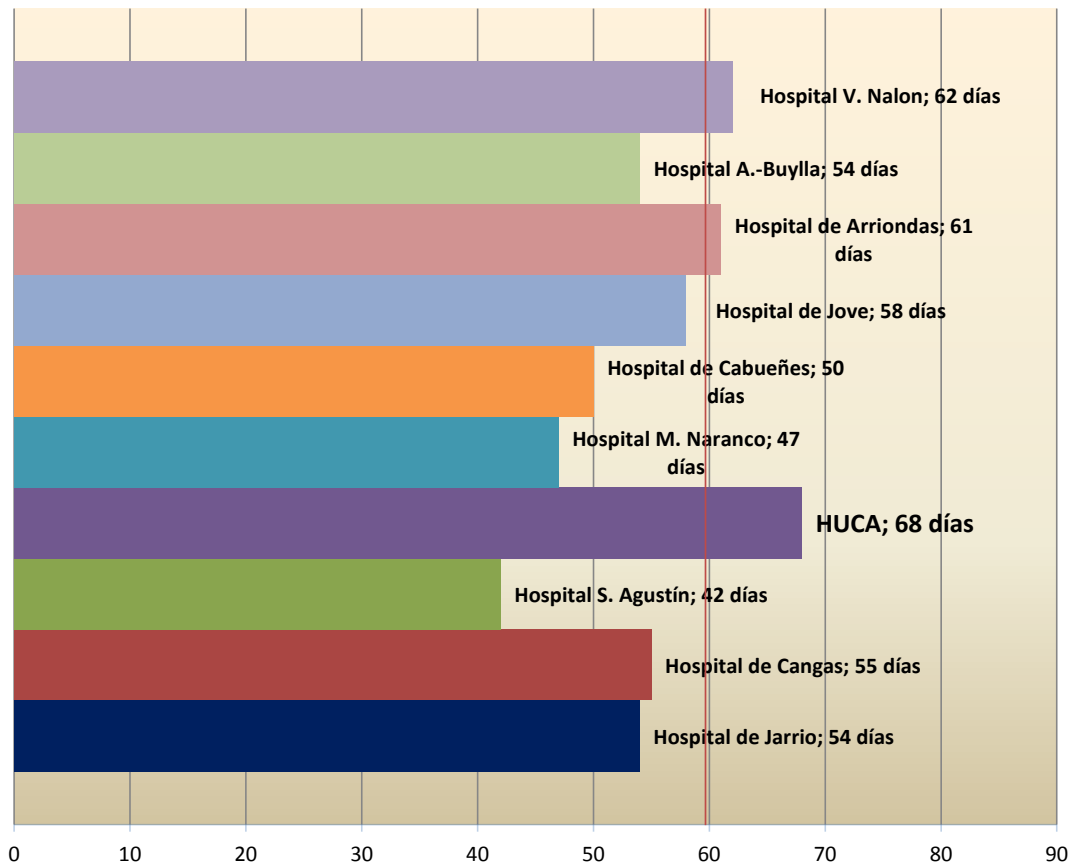

Demora media de espera en el SESPA, en Mayo de 2012, según sus propios datos

Demora media de espera en el SESPA, en Enero de 2012, según sus propios datos

**Demora media de espera en el SESPA, en Diciembre de 2011,
según sus propios datos**

**Demora media de espera en el SESPA, en Septiembre de 2011,
según sus propios datos**

Demora media de espera en el SESPA, en Mayo de 2011, según sus propios datos

Demora media de espera en el SESPA, en Enero de 2011, según sus propios datos

**Demora media de espera en el SESPA, en Diciembre de 2010,
según sus propios datos**

**Demora media de espera en el SESPA, en Septiembre de 2010,
según sus propios datos**

Demora media de espera en el SESPA, en Mayo de 2010, según sus propios datos

Demora media de espera en el SESPA, en Enero de 2010, según sus propios datos