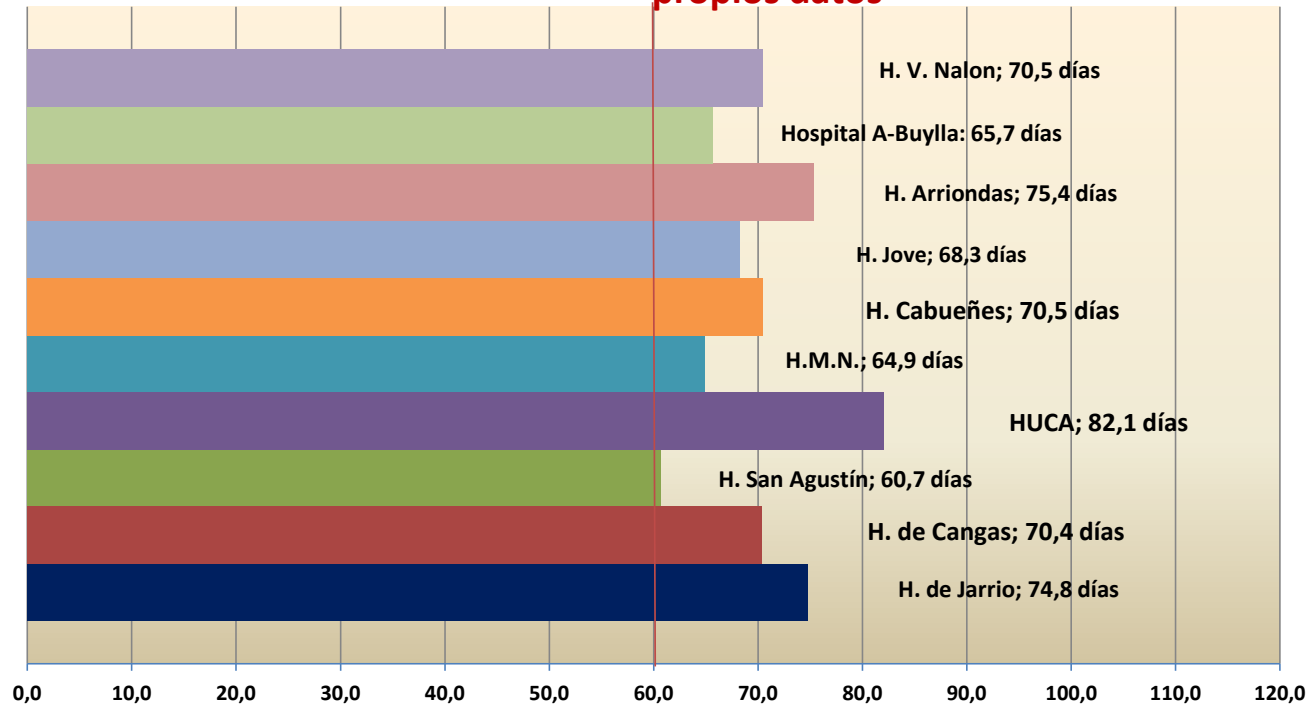

Demora media de espera en el SESPA, en Diciembre de 2016, según sus propios datos