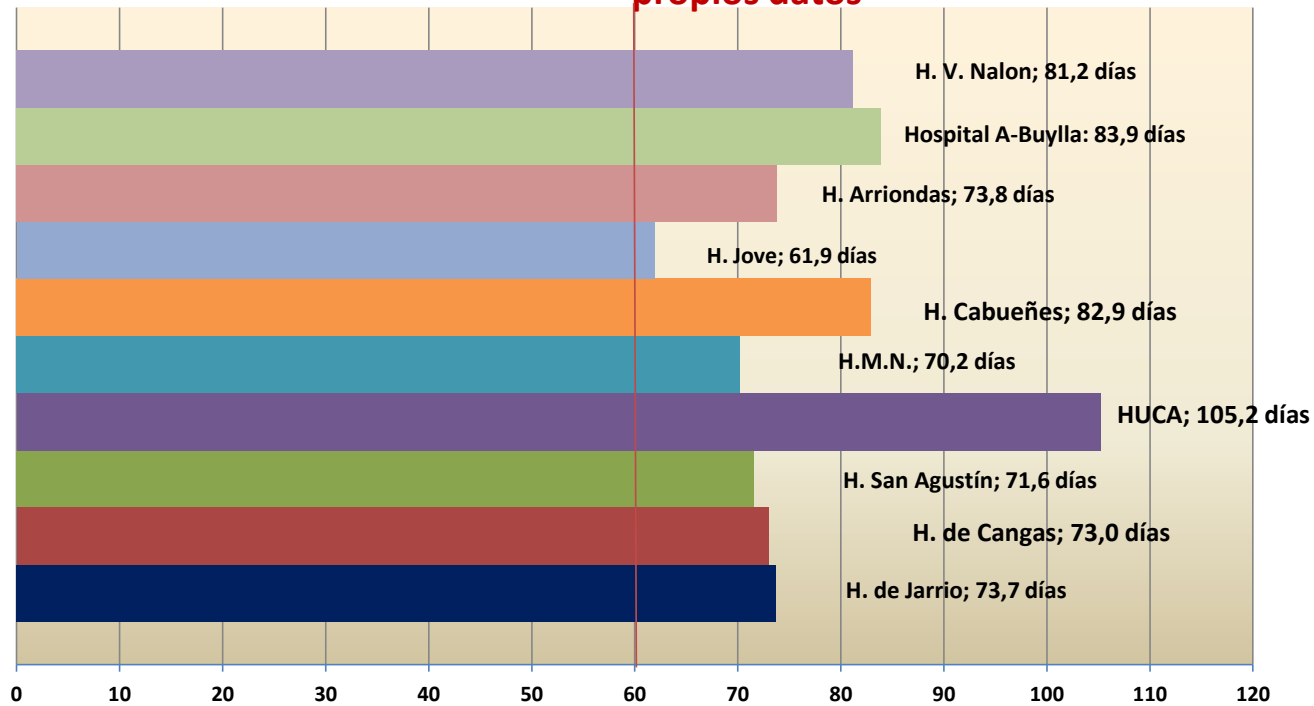

2017

Demora media de espera en el SESPA, en Diciembre de 2016, según sus propios datos

Demora media de espera en el SESPA, en Septiembre de 2016, según sus propios datos

Demora media de espera en el SESPA, en Mayo de 2016, según sus propios datos

Demora media de espera en el SESPA, en Enero de 2016, según sus propios datos

**Demora media de espera en el SESPA, en Diciembre de 2015,
según sus propios datos**

Demora media de espera en el SESPA, en Septiembre de 2015, según sus propios datos

Demora media de espera en el SESPA, en Mayo de 2015, según sus propios datos

Demora media de espera en el SESPA, en Enero de 2015, según sus propios datos

Demora media de espera en el SESPA, en Diciembre de 2014, según sus propios datos